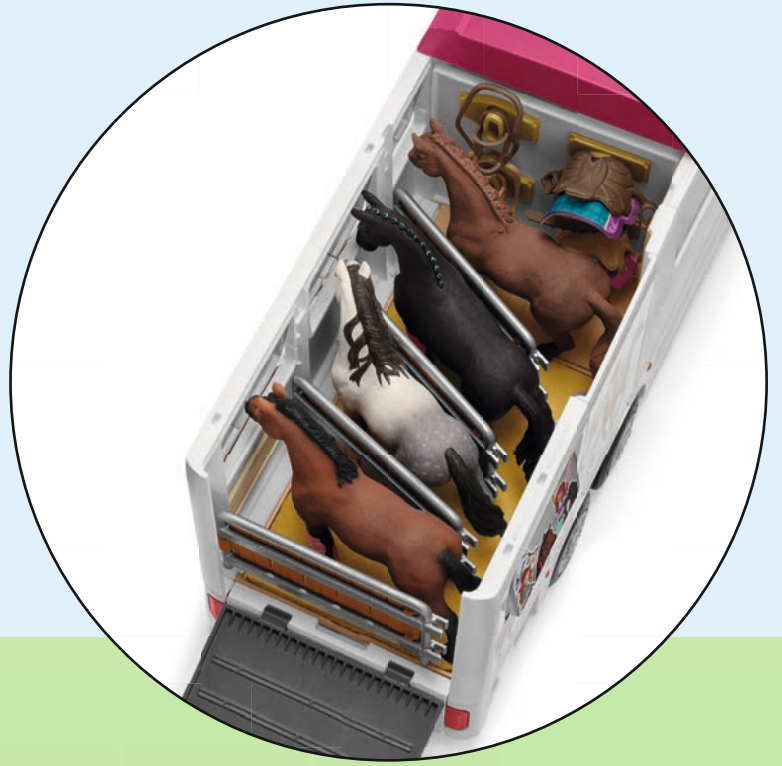

TW

注意!
小零件與小圓球，可造成窒息危險。妥善保管本
提示。

42567

42568

42611

www.schleich-s.com/stories

Photo by Mitchel Wu

Addison, 12